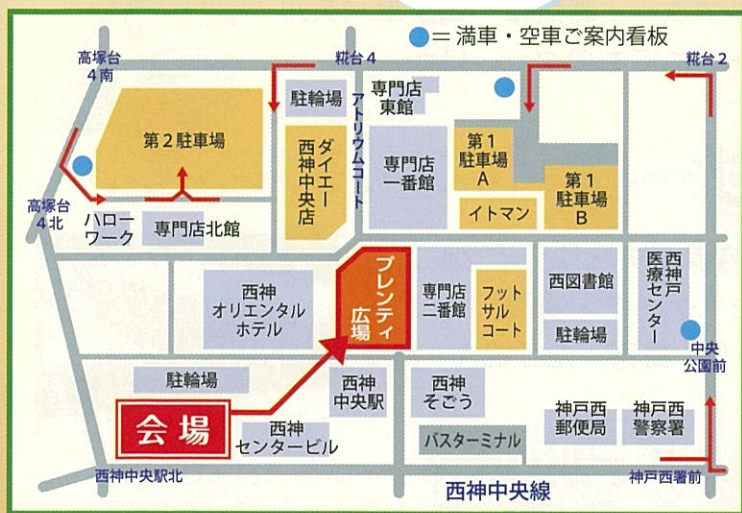

# 10th

時間

午前11時～午後3時30分

※小雨決行、大雨・強風等、荒天の場合、中止  
※開催・中止について、午前7時の時点で決定し、  
本会ホームページでお知らせします。

会場

西神中央プレんティ広場  
地下鉄西神中央駅前

赤い羽根共同募金

神戸ウエストン  
©2013 神戸市西区 No.29-001